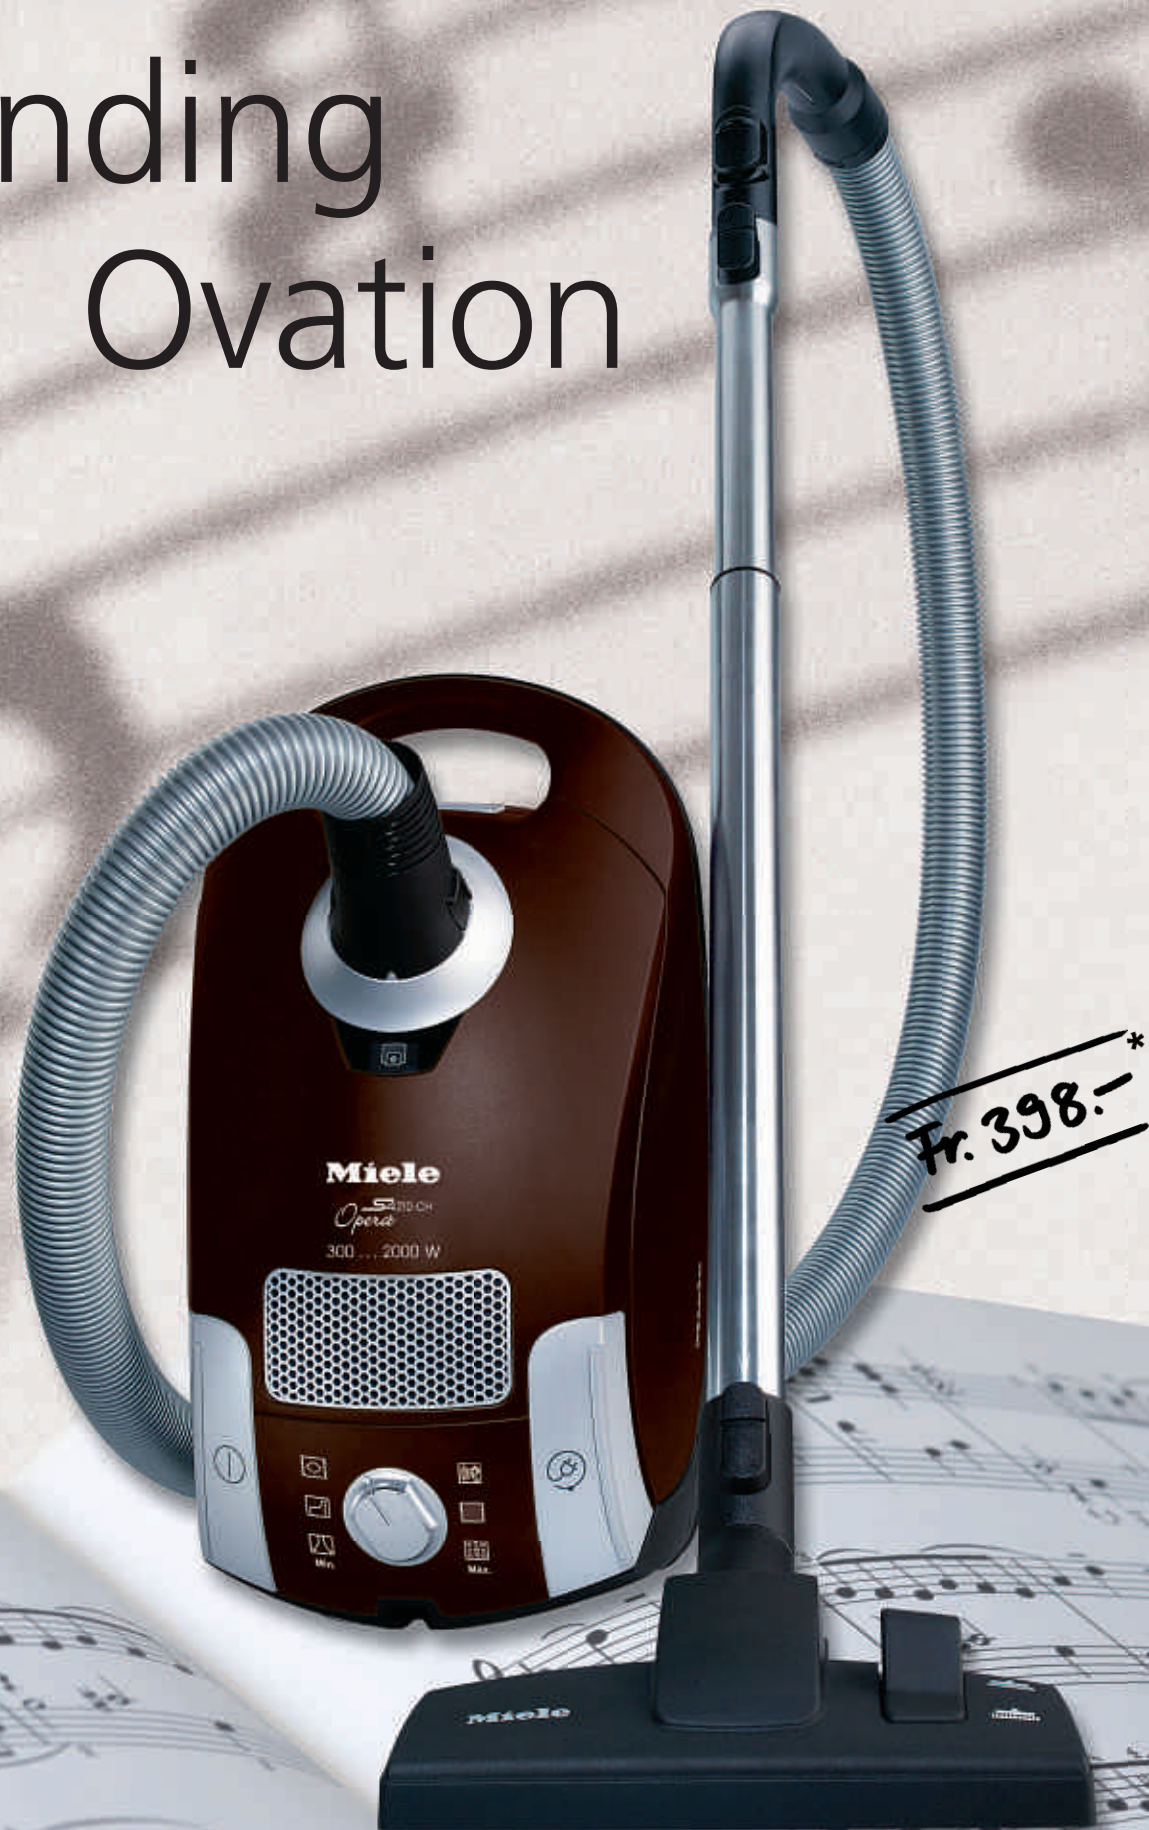

Miele

Standing Ovation

Fr. 398.-*

*unverbindliche Empfehlung zur Preisauszeichnung